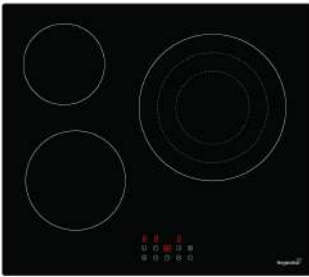

Vitrocerámica

HCKV3-571M / HCKV3-571BM

- Cristal Schott Ceran
- Acabado biselado (BM) o cristal sin marco (M)
- Touch Control con sensores acústicos y bloqueo de seguridad
- Programador del tiempo de cocción
- 9 niveles de potencia
- Indicador de calor residual
- Tamaño mm: 590x520x55